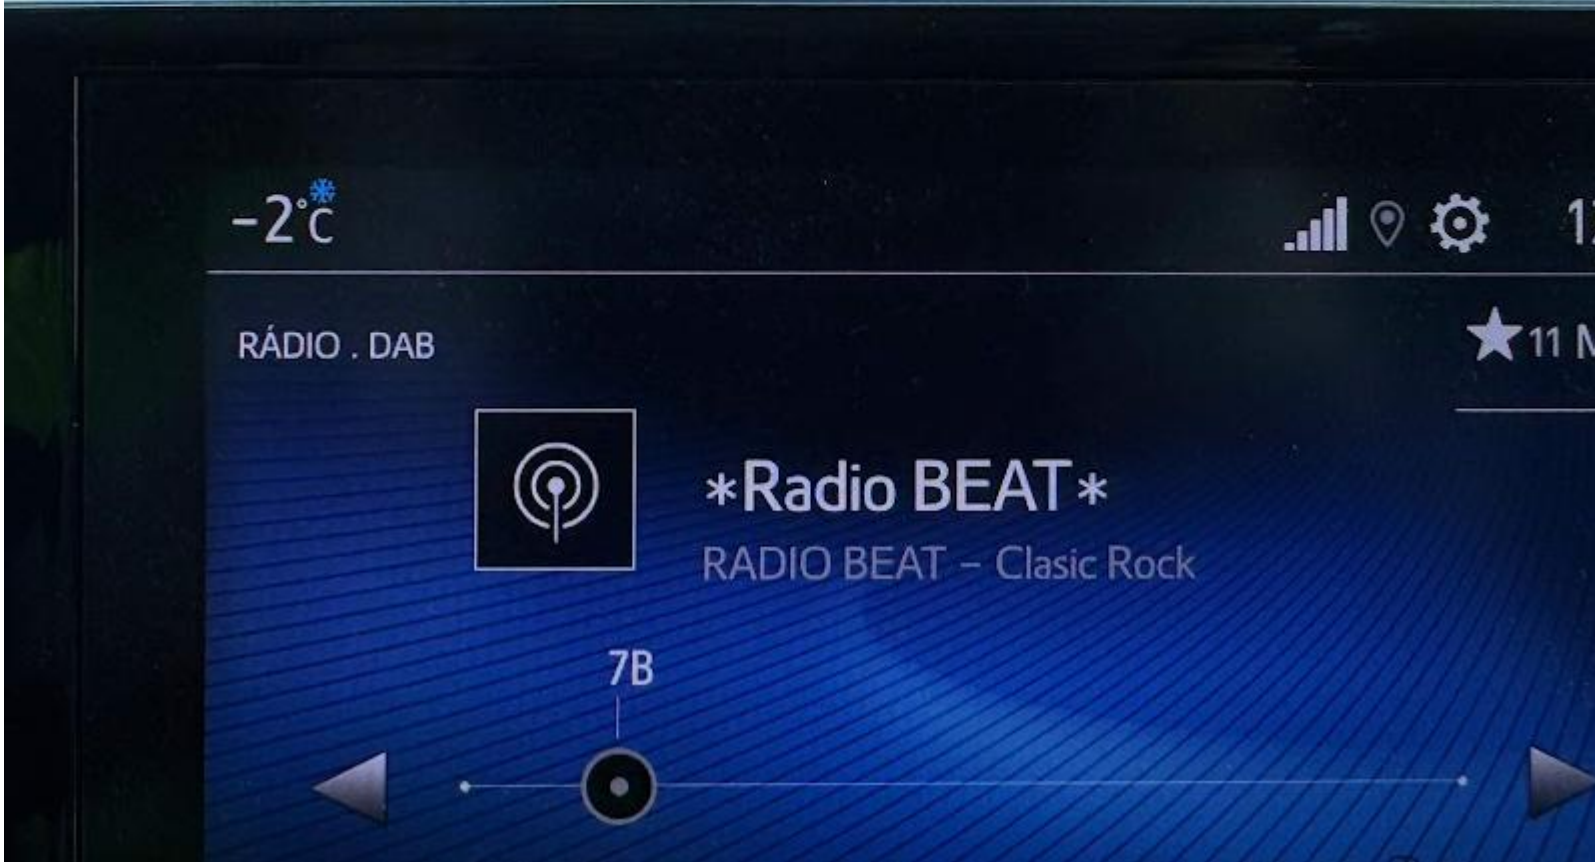

Jihlava Rudný –

Na „ Šacberku „ jsou nově nainstalovány dva VHF dipóly , naleznete je nahoře , vedle rakviček UHF tubusu

Orientaci VHF dipólu odhaduji někam na východ .

Větrný Jeníkov Skalky :

Na východní straně tubusu přibylo osm pater VHF dipólů pro digitalní rozhlas / DAB /