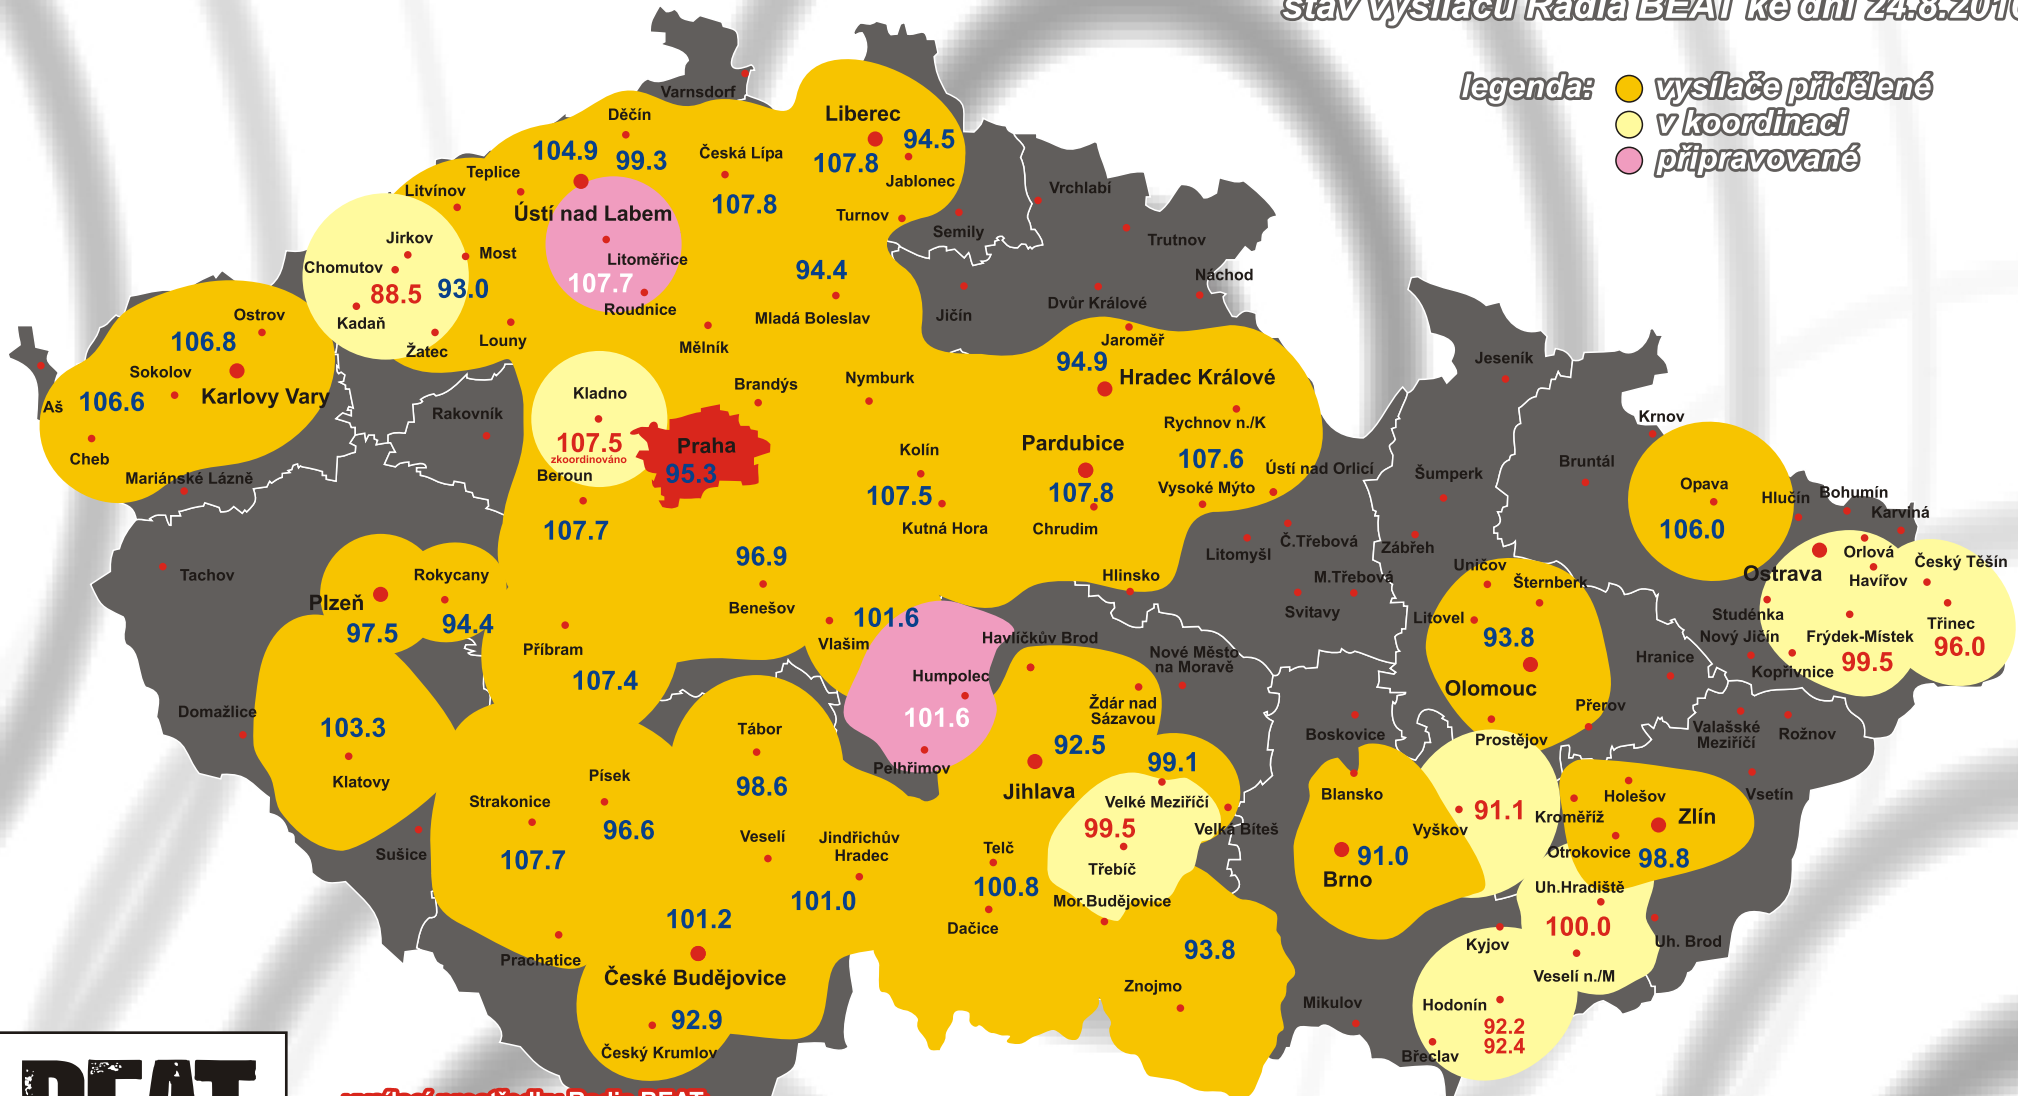

94.9 MHz Hradec Králové
96.6 MHz Písek
96.9 MHz Benešov
97.5 MHz Plzeň
98.6 MHz Sezimovo Ústí
98.8 MHz Zlín
99.3 MHz Děčín
100.8 MHz Dačice
101.0 MHz Jindřichův Hradec
101.2 MHz České Budějovice

104.9 MHz Ústí nad Labem
106.0 MHz Opava
106.6 MHz Cheb
106.8 MHz Karlovy Vary
107.4 MHz Příbram
107.5 MHz Kladno
107.5 MHz Kutná Hora
107.6 MHz Rychnov n. K.
107.7 MHz Beroun

107.8 MHz Česká Lípa
107.8 MHz Liberec
107.8 MHz Pardubice

stav vysílačů Radia BEAT ke dni 24.8.2010

legenda: ● vysílače přidělené
 ● v koordinaci
 ● připravované

vysílací prostředky Radia BEAT:

- | | | | | |
|------------------------|---------------------------|-----------------------------|--------------------------|----------------------|
| 93.3 MHz Praha | 94.4 MHz Mladá Boleslav | 99.1 MHz Velké Meziříčí | 103.3 MHz Klatovy | 107.7 MHz Beroun |
| 88.5 MHz Chomutov | 94.4 MHz Rokycany | 99.3 MHz Děčín | 104.4 MHz Trutnov | 107.7 MHz Lovosice |
| 91.0 MHz Brno | 94.5 MHz Jablonec n.Nisou | 99.5 MHz Třebíč | 104.9 MHz Ústí nad Labem | 107.7 MHz Strakonice |
| 91.1 MHz Vyškov | 94.9 MHz Hradec Králové | 99.5 MHz Frýdek-Místek | 106.0 MHz Opava | 107.8 MHz Česká Lípa |
| 92.2 MHz Hodonín | 96.0 MHz Třinec | 100.0 MHz Uh.Hradiště | 106.6 MHz Cheb | 107.8 MHz Liberec |
| 92.5 MHz Jihlava | 96.6 MHz Písek | 100.8 MHz Dačice | 106.8 MHz Karlovy Vary | 107.8 MHz Pardubice |
| 92.9 MHz Český Krumlov | 96.9 MHz Benešov | 101.0 MHz Jindřichův Hradec | 107.4 MHz Příbram | |
| 93.0 MHz Most | 97.5 MHz Plzeň | 101.2 MHz České Budějovice | 107.5 MHz Kladno | |
| 93.8 MHz Znojmo | 98.6 MHz Tábor | 101.6 MHz Trhový Štěpánov | 107.5 MHz Kutná Hora | |
| 93.8 MHz Olomouc | 98.8 MHz Zlín | 101.6 MHz Humpolec | 107.6 MHz Rychnov n. K. | |

- 93.8 MHz Olomouc
- 93.8 MHz Znojmo
- 94.4 MHz Mladá Boleslav
- 94.5 MHz Jablonec n.Nisou
- 94.9 MHz Hradec Králové
- 96.0 MHz Třinec
- 96.2 MHz D5-Tachov
- 96.6 MHz Písek
- 96.9 MHz Benešov
- 98.6 MHz Tábor