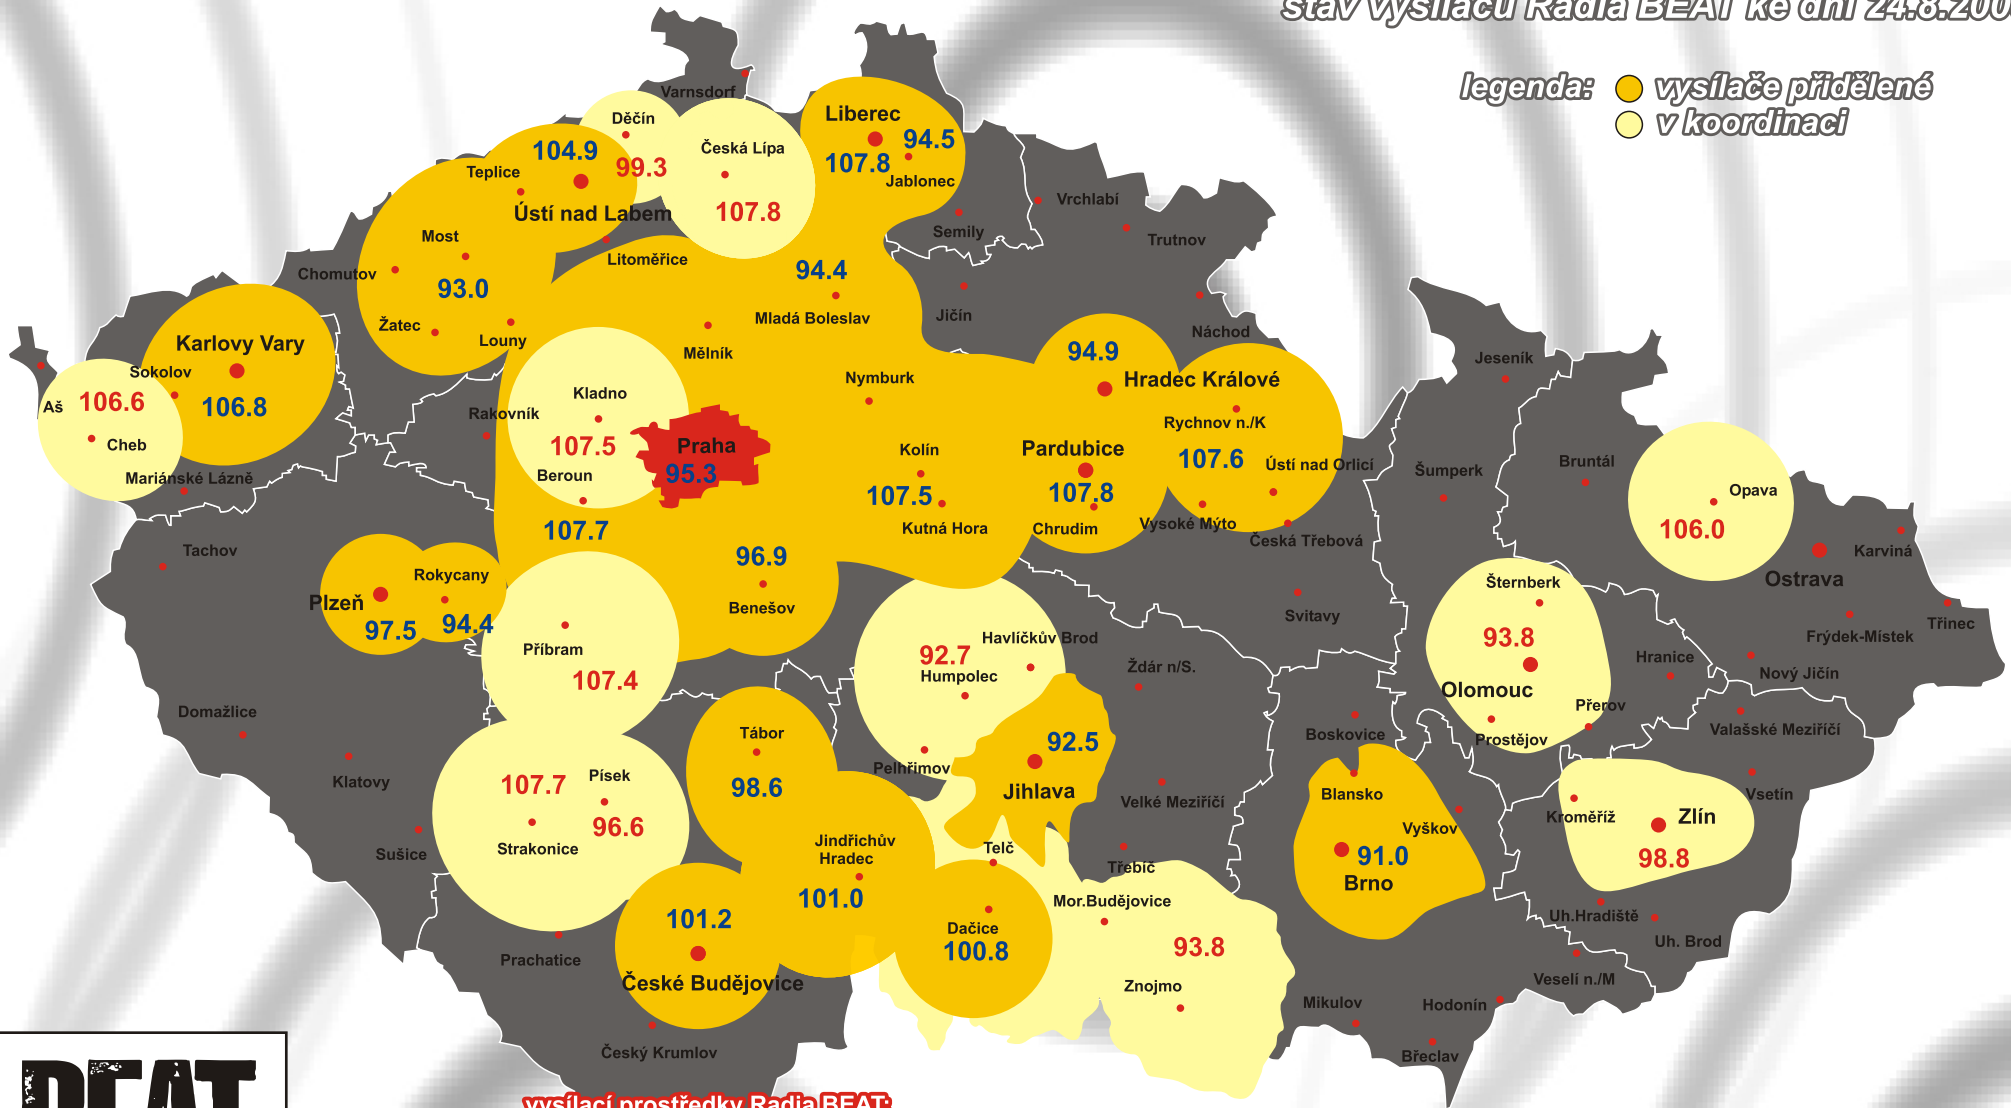

stav vysílačů Radia BEAT ke dni 24.8.2009

legenda: ● vysílače přidělené
○ v koordinaci

vysílací prostředky Radia BEAT:

95.3 MHz Praha
91.0 MHz Brno
92.5 MHz Jihlava
92.7 MHz Humpolec
93.0 MHz Most
93.8 MHz Znojmo
93.8 MHz Olomouc
94.4 MHz Mladá Boleslav
94.4 MHz Rokycany
94.5 MHz Jablonec nad Nisou

94.9 MHz Hradec Králové
96.6 MHz Písek
96.9 MHz Benešov
97.5 MHz Plzeň
98.6 MHz Sezimovo Ústí
98.8 MHz Zlín
99.3 MHz Děčín
100.8 MHz Dačice
101.0 MHz Jindřichův Hradec
101.2 MHz České Budějovice

104.9 MHz Ústí nad Labem
106.0 MHz Opava
106.6 MHz Cheb
106.8 MHz Karlovy Vary
107.4 MHz Příbram
107.5 MHz Kladno
107.5 MHz Kutná Hora
107.6 MHz Rychnov n. K.
107.7 MHz Beroun

107.8 MHz Česká Lípa
107.8 MHz Liberec
107.8 MHz Pardubice