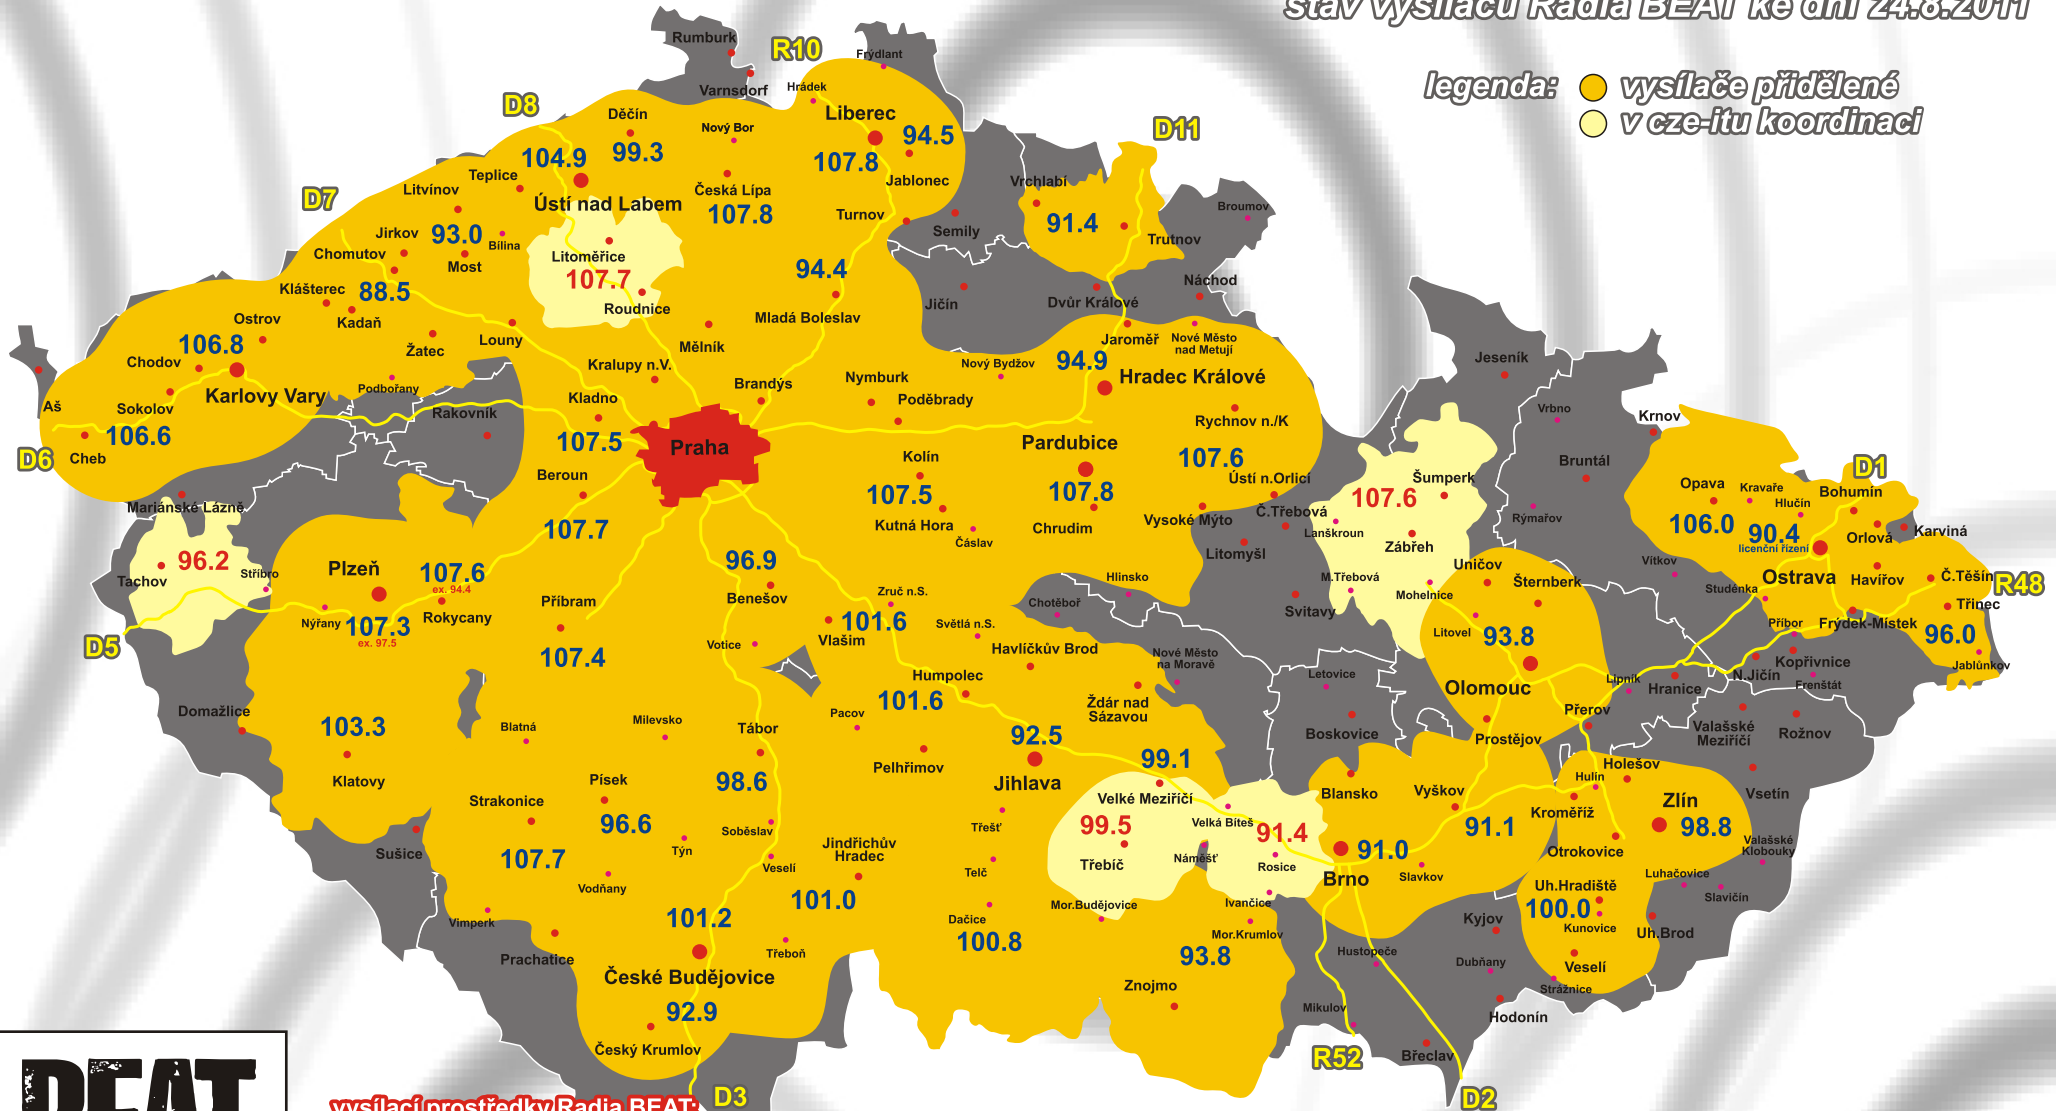

stav vyslačů Radia BEAT ke dni 24.8.2011

legenda: ● vyslače přidělené
○ v cze-ítu koordinaci

vysilací prostředky Radia BEAT:

- 95.3 MHz Praha
- 88.5 MHz Chomutov
- 90.4 MHz Ostrava
- 91.0 MHz Brno
- 91.1 MHz Vyškov
- 91.4 MHz D1-Rosice
- 91.4 MHz Trutnov
- 92.5 MHz Jihlava
- 92.9 MHz Český Krumlov
- 93.0 MHz Most

- 93.8 MHz Olomouc
- 93.8 MHz Znojmo
- 94.4 MHz Mladá Boleslav
- 94.5 MHz Jablonec n.Nisou
- 94.9 MHz Hradec Králové
- 96.0 MHz Třinec
- 96.2 MHz D5-Tachov
- 96.6 MHz Písek
- 96.9 MHz Benešov
- 98.6 MHz Tábor

- 98.8 MHz Zlín
- 99.1 MHz Velké Meziříčí
- 99.3 MHz Děčín
- 99.5 MHz Třebíč
- 100.0 MHz Uh. Hradiště
- 100.8 MHz Dačice
- 101.0 MHz Jindřichův Hradec
- 101.2 MHz České Budějovice
- 101.6 MHz D1-Vlašim
- 101.6 MHz D1-Želiv

- 103.3 MHz Klatovy
- 104.9 MHz Ústí nad Labem
- 106.0 MHz Opava
- 106.6 MHz Cheb
- 106.8 MHz Karlovy Vary
- 107.3 MHz Plzeň
- 107.4 MHz Příbram
- 107.5 MHz Kladno
- 107.5 MHz Kutná Hora
- 107.6 MHz Rokycany

- 107.6 MHz Rychnov n. K.
- 107.6 MHz Šumperk
- 107.7 MHz Beroun
- 107.7 MHz Lovosice
- 107.7 MHz Strakonice
- 107.8 MHz Česká Lípa
- 107.8 MHz Liberec
- 107.8 MHz Pardubice