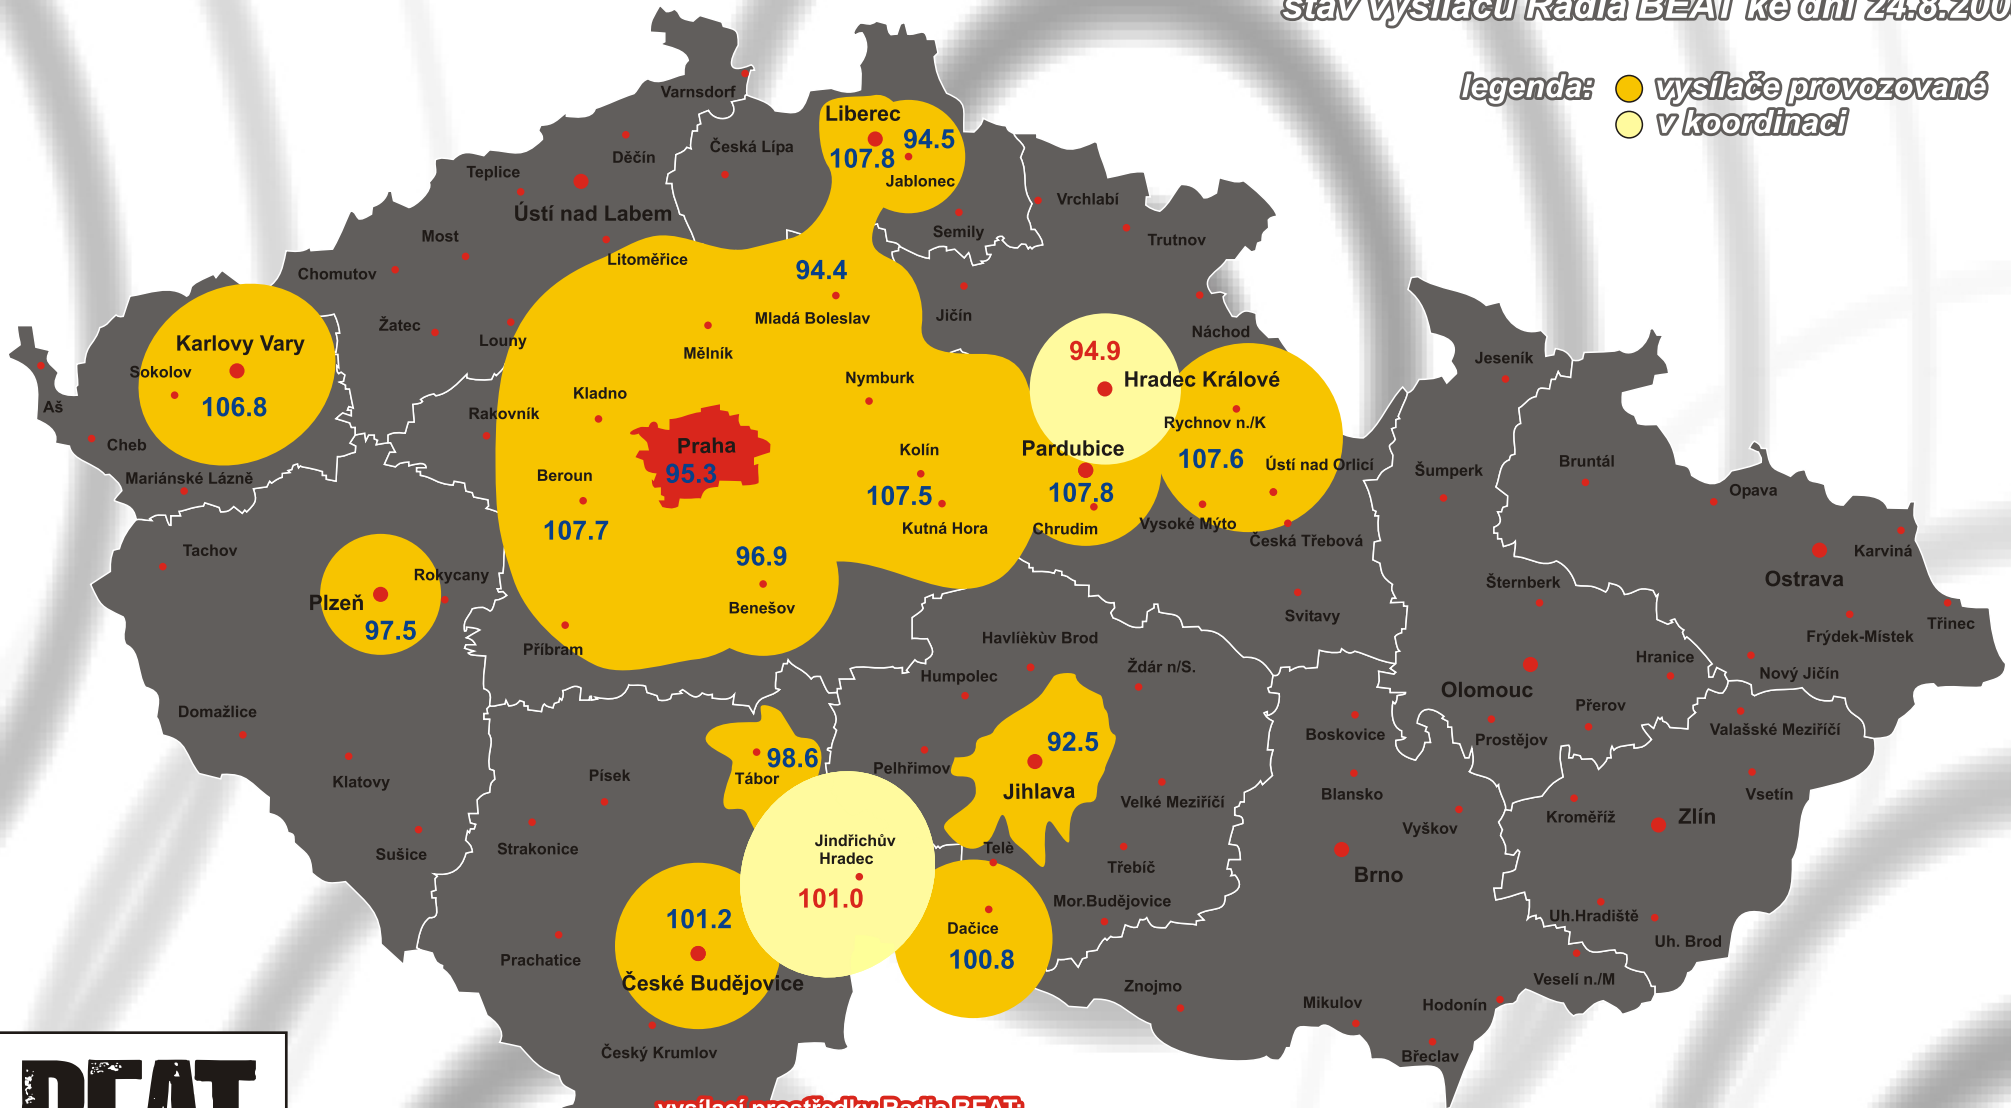

stav vysílačů Radia BEAT ke dni 24.8.2008

legenda: ● vysílače provozované
○ v koordinaci

vysílací prostředky Radia BEAT:

- | | |
|-----------------------------|-------------------------------|
| 95.3 MHz Praha | 101.2 MHz České Budějovice |
| 92.5 MHz Jihlava | 106.8 MHz Karlovy Vary |
| 94.4 MHz Mladá Boleslav | 107.5 MHz Kutná Hora |
| 94.5 MHz Jablonec nad Nisou | 107.6 MHz Rychnov nad Kněžnou |
| 94.9 MHz Hradec Králové | 107.7 MHz Beroun |
| 96.9 MHz Benešov | 107.8 MHz Liberec |
| 97.5 MHz Plzeň | 107.8 MHz Pardubice |
| 98.6 MHz Sezimovo Ústí | |
| 100.8 MHz Slavonice | |
| 101.0 MHz Jindřichův Hradec | |

94.9 MHz Hradec Králové
96.6 MHz Písek
96.9 MHz Benešov
97.5 MHz Plzeň
98.6 MHz Sezimovo Ústí
98.8 MHz Zlín
99.3 MHz Děčín
100.8 MHz Dačice
101.0 MHz Jindřichův Hradec
101.2 MHz České Budějovice

104.9 MHz Ústí nad Labem
106.0 MHz Opava
106.6 MHz Cheb
106.8 MHz Karlovy Vary
107.4 MHz Příbram
107.5 MHz Kladno
107.5 MHz Kutná Hora
107.6 MHz Rychnov n. K.
107.7 MHz Beroun

- 93.8 MHz Olomouc
- 93.8 MHz Znojmo
- 94.4 MHz Mladá Boleslav
- 94.5 MHz Jablonec n.Nisou
- 94.9 MHz Hradec Králové
- 96.0 MHz Třinec
- 96.2 MHz D5-Tachov
- 96.6 MHz Písek
- 96.9 MHz Benešov
- 98.6 MHz Tábor

- 107.6 MHz Rychnov n. K.
- 107.6 MHz Šumperk
- 107.7 MHz Beroun
- 107.7 MHz Lovosice
- 107.7 MHz Strakonice
- 107.8 MHz Česká Lípa
- 107.8 MHz Liberec
- 107.8 MHz Pardubice